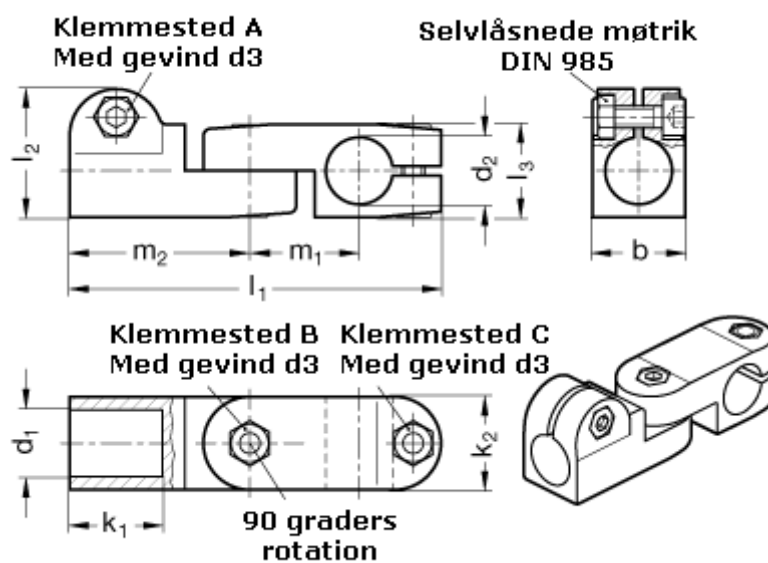

Varenummer: 20287B14B162BL
Beskrivelse: E+G laskeforbindelse
GN287-B14-B16-2-BL

Mål

b = 25	m1 = 29.5
d1 = B14	m2 = 48.5
d2 = B16	
d3 = M 6	
k1 = 25	
k2 = 25	
l1 = 100	
l2 = 34.5	